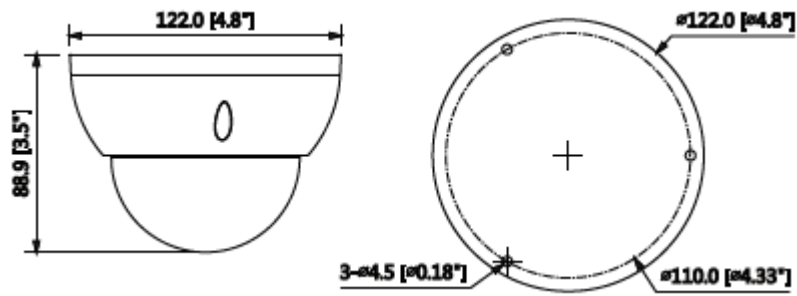

HAC HDBW2231RP-Z-POC

2MP Starlight HDCVI PoC IR Dome Kamera

Görüş Açısı	H: 102 ° ~ 29 °
Odak Kontrolü	Otomatik / manuel
Odak Mesafesini Kapatma	200mm 7.87 "
PTZ	
Pan / Tilt Aralığı	Pan:0° ~355° ;Tilt:0° ~75° ;Döndürme:0° ~355°
Video	
Çözünürlük	1080P (1920 × 1080)
Frame Oranı	25/30fps@1080P, 25/30fps@720P
Video Çıkışı	1 kanal BNC yüksek tanımlı video çıkışı / CVBS video çıkışı (Değiştirilebilir)
Gündüz / Gece	Otomatik (ICR) / Manuel
OSD Menü	Çoklu dil
BLC Modu	BLC / HLC / WDR
WDR	120dB
Kazanç Kontrolü	AGC
Parazit Azaltma	2D / 3D
Beyaz Dengesi	Otomatik / manuel
Akıllı IR	Otomatik / manuel
Sertifikalar	
Sertifikalar	CE (EN55032, EN55024, EN50130-4) FCC (CFR 47 FCC Part 15 altpartB, ANSI C63.4-2014) UL (UL60950-1 + CAN / CSA C22.2 No. 60950-1)
Arayüz	
Ses Arayüzü	-
Güç	
Güç Kaynağı	POC / 12V DC ±% 25
Güç Tüketimi	Maksimum 8.8W (12V DC, IR)
Güç Çıkışı	12V DC, Maks.2W
Çevre Koşulları	
Çalışma Koşulları	-40 ° C ~ 60 ° C (-40 ° F ~ 140 ° F) /% 90 RH'den az * Başlangıç -40 ° C'nin üstünde (-40 ° F) yapılmalıdır.
Dayanıklılık Koşulları	-40 ° C ~ 60 ° C (-40 ° F ~ 140 ° F) /% 90 RH'den az

HAC HDBW2231RP-Z-POC

2MP Starlight HDCVI PoC IR Dome Kamera

Koruma ve Dayanıklılık Sertifikası	IP67 ve IK10
Kasa	Alüminyum
Boyutlar	Φ122mm × 88,9 mm
Net Ağırlık	0,48 kg

Junction Mount PFA137	In-ceiling Mount PFB200C
	
Wall Mount PFB203W	Pole Mount PFB203W + PFA152-E
	
Wall Mount with Rain Shade PFA137+PFA200W	Ceiling Mount (Extensible) PFA106+PFB220C
	
Pole Mount with Rain Shade PFA137+PFA200W+PFA152-E	
